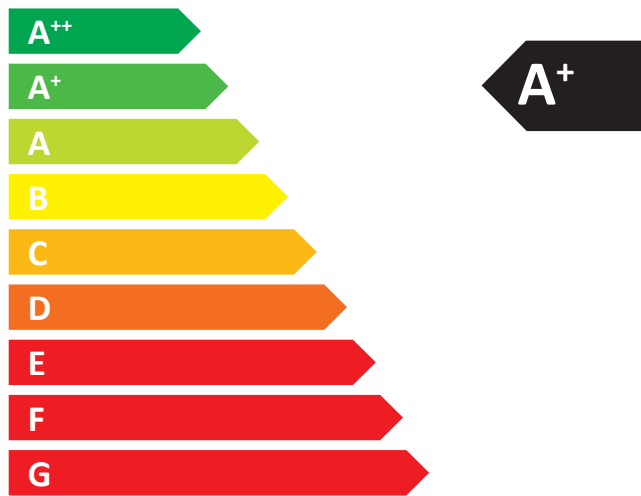

ENERG
енергия · ενέργεια

BEF HOME BeF Feel 6

5
kW

ENERGIA · ЕНЕРГИЯ · ΕΝΕΡΓΕΙΑ · ENERGIJA · ENERGY · ENERGIE · ENERGI

2015/1186

Informační list výrobku dle nařízení EU 2015/1186

Název nebo ochranná známka dodavatele:	BeF Home s. r. o.
Identifikační značka modelu používaná dodavatelem:	BeF Feel 6
Třída energetické účinnosti modelu:	A+
Přímý tepelný výkon (kW):	5
Nepřímý tepelný výkon (kW):	0
Index energetické účinnosti EEI:	113
Energetická účinnost u jmenovitého výkonu (%):	84
Energetická účinnost u minimálního zatížení (%):	Pass
Zvláštní opatření (při montáži, údržbě):	viz. Návod

Meno dodávateľa alebo jeho ochranná známka:	BeF Home s. r. o.
Identifikačný kód modelu dodávateľa:	BeF Feel 6
Trieda energetickej účinnosti modelu:	A+
Priamy tepelný výkon (kW):	5
Nepriamy tepelný výkon (kW):	0
Index energetickej účinnosti EEI:	113
Užitočná energetická účinnosť pri menovitom tepelnom výkone (%):	84
Užitočná energetická účinnosť pri minimálnom zaťažení (%):	Pass
Zvláštní opatrení (při montáži, údržbě):	pozrite Návod

Supplier's name or trademark:	BeF Home s. r. o.
Supplier's model identifier:	BeF Feel 6
The energy efficiency class of the model:	A+
The direct heat output in (kW):	5
The indirect heat output in (kW):	0
The energy efficiency index EEI:	113
The useful energy efficiency at nominal heat output (%):	84
The useful energy efficiency at minimum load (%):	Pass
Special requirements (instalation, maintanance):	See instructions